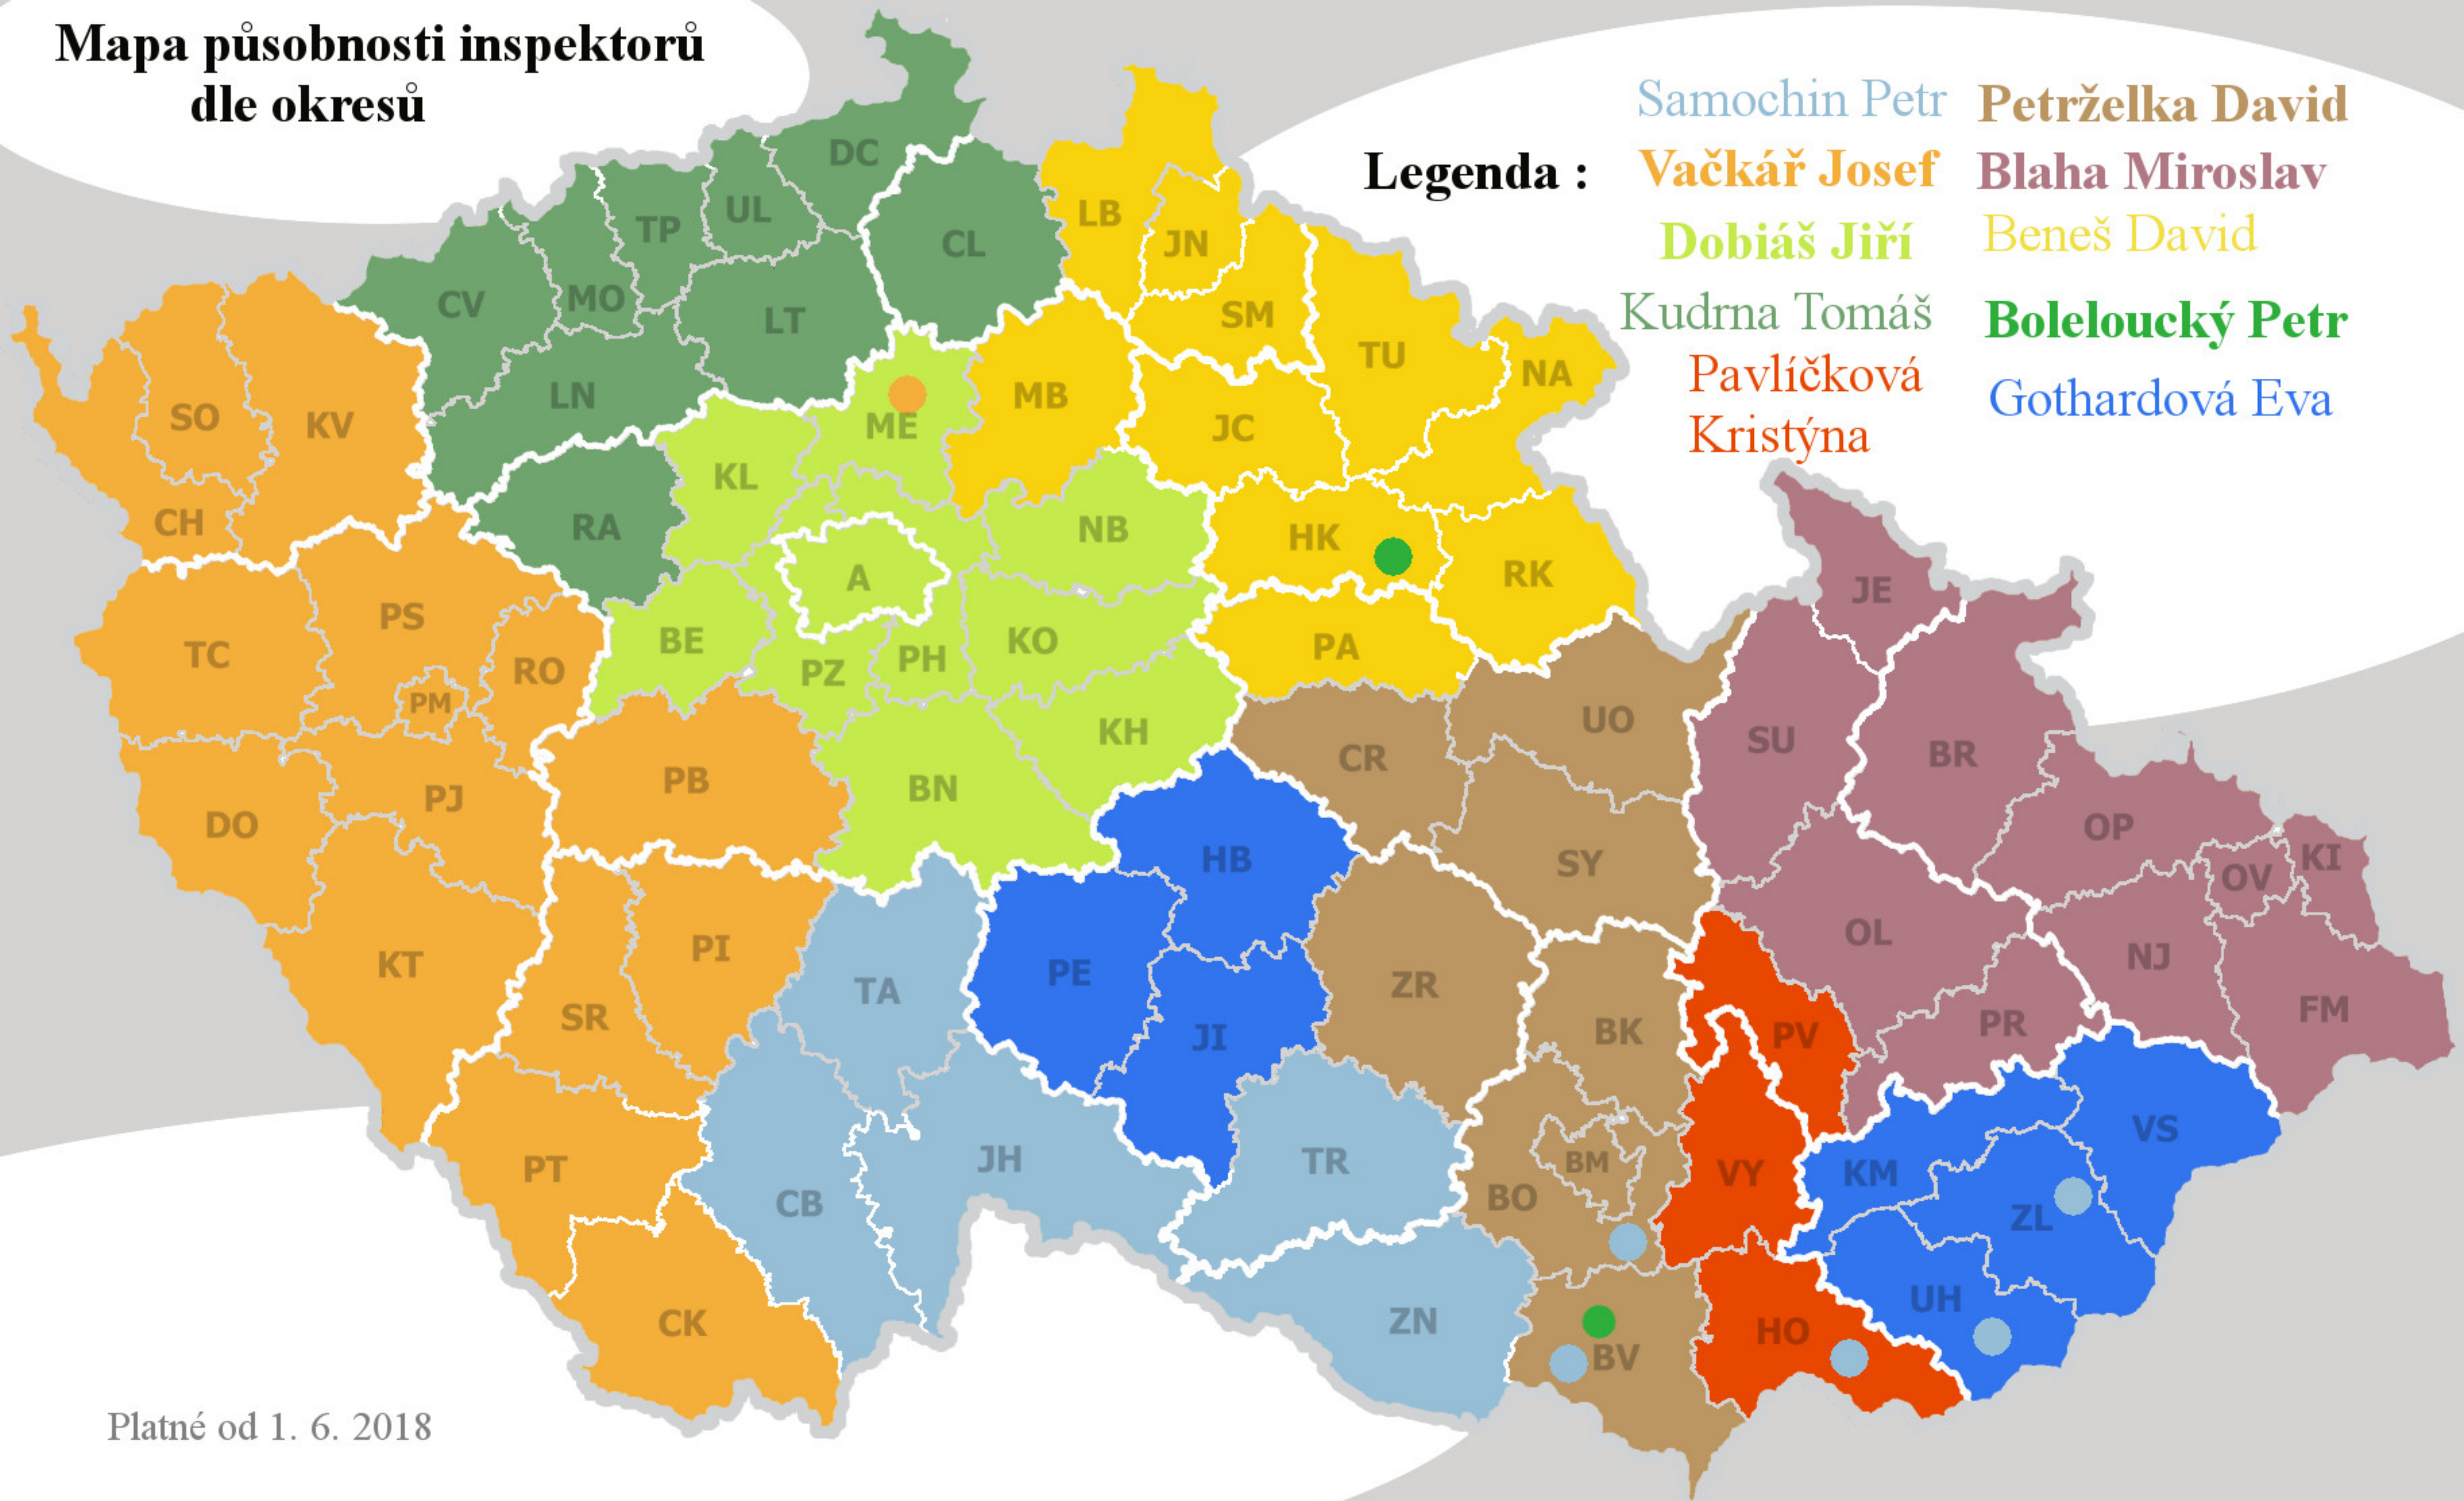

Mapa působnosti inspektorů dle okresů

Legenda :

Samochin Petr

Petrželka David

Vačkář Josef

Blaha Miroslav

Dobiáš Jiří

Beneš David

Kudrna Tomáš

Boleloucký Petr

Pavličková

Kristýna

Gothardová Eva

Platné od 1. 6. 2018